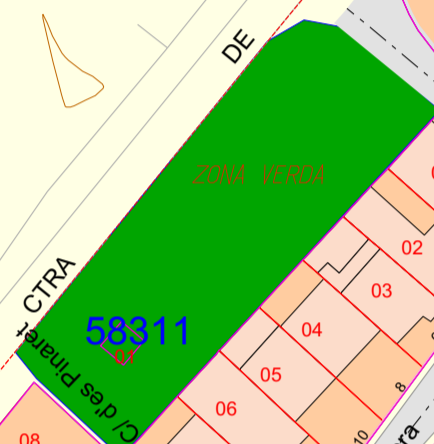

25

s' Estacada

es Pujolet

en Popet

es Sec

Urbanització Ses Salines

58311

58315